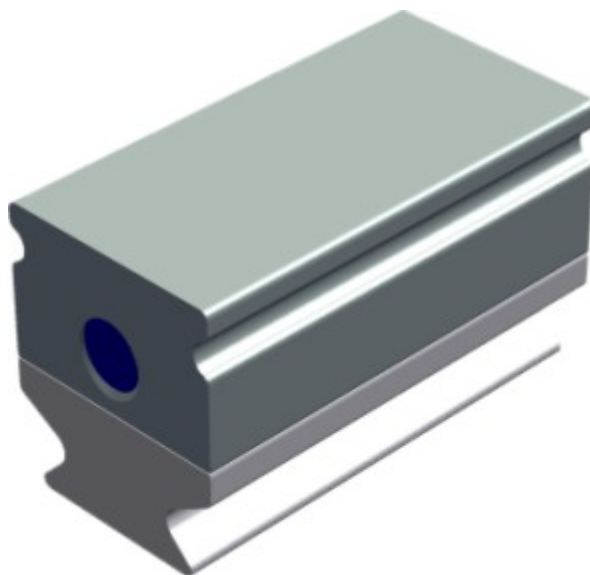

**DUOLOCK PROSPEKTIV**  
**Т-образный замок**  
ZL- Microdent-Attachment GmbH & Co. KG

Т-образное замковое крепление **DUOLOCK PROSPEKTIV** является жестким, размещаемым интракоронально, элементом удержания. Особая конструкция этого, заимствованного из семейства прошедших оценку замковых креплений DUOLOCK, аттачмента позволяет так выполнять протезирование, что при утрате в обозримом будущем опорного зуба интракоронально размещенные первичные части могут быть использованы, как основа и элемент анкерного крепления для несъемного, скомбинированного со съемным зубного протеза.

**DUOLOCK PROSPEKTIV** подходит для всех методов благодаря вариантности матриц и матриц.

	Инструмент для активации #373
	Параллелодержатель#354

**ООО «Денталдепо ЛОТ»**  
394006, г. Воронеж, ул. Красноармейская, д.60.  
Тел./факс 8 4732 77-64-77, 71-49-54.  
[www.dentald.ru](http://www.dentald.ru)    [info@dentald.ru](mailto:info@dentald.ru)